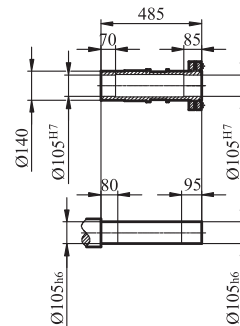

GF127

GFA127-T

GFA/GFH127

GFAZ/GFHZ127

GFF127

GFAF/GFHF127

GFA/GFAZ/GFAF127输出轴

GFH/GFHZ/GFAF127输出轴

YE2电机机座号
Motor Size

YE2电机机座号 Motor Size	132M	160M	160L	180M	180L	200L	225S	225M	250M	280S	280M
L	520	567	602	635	666	642	669	691	770	828	879
AC	260	315	315	350	350	395	450	450	480	530	530
AD	210	255	255	280	280	305	335	335	370	410	410