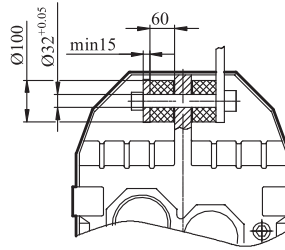

GF127

GFA127-T

GFA/GFH127

GFAZ/GFHZ127

GFF127

GFAF/GFHF127

GFA/GFAZ/GFAF127输出轴

GFH/GFHZ/GFAF127输出轴

YE2电机机座号
Motor Size

YE2电机机座号 Motor Size	132M	160M	160L	180M	180L	200L	225S	225M	250M	280S	280M
L	520	567	602	635	666	642	669	691	770	828	879
AC	260	315	315	350	350	395	450	450	480	530	530
AD	210	255	255	280	280	305	335	335	370	410	410