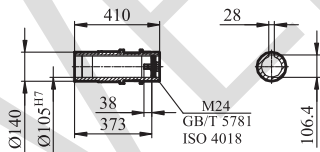

YE2电机机座号
Motor Size

YE2电机机座号 Motor Size	132M	160M	160L	180M	180L	200L	225S	225M	250M	280S	280M
L	520	567	602	635	666	642	669	691	770	828	879
AC	260	315	315	350	350	395	450	450	480	530	530
AD	210	255	255	280	280	305	335	335	370	410	410