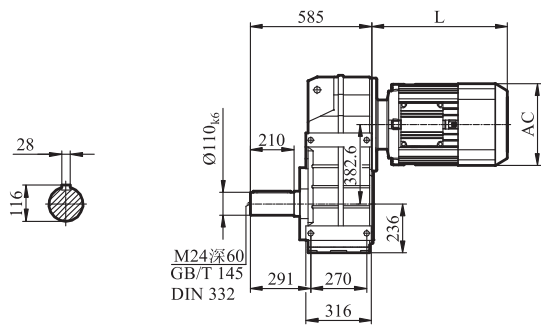

GF127

GFA127-T

GFA/GFH127

GFAZ/GFHZ127

GFF127

GFAF/GFHF127

GFA/GFAZ/GFAF127输出轴

GFH/GFHZ/GFAF127输出轴

YE2电机机座号
Motor Size

YE2电机机座号 Motor Size	132M	160M	160L	180M	180L	200L	225S	225M	250M	280S	280M
L	520	567	602	635	666	642	669	691	770	828	879
AC	260	315	315	350	350	395	450	450	480	530	530
AD	210	255	255	280	280	305	335	335	370	410	410