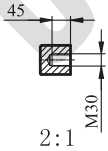

GF127

GFA127-T

GFA/GFH127

GFAZ/GFHZ127

GFF127

GFAF/GFHF127

GFA/GFAZ/GFAF127输出轴

GFH/GFHZ/GFAF127输出轴

YE2电机机座号
Motor Size

YE2电机机座号 Motor Size	132M	160M	160L	180M	180L	200L	225S	225M	250M	280S	280M
L	520	567	602	635	666	642	669	691	770	828	879
AC	260	315	315	350	350	395	450	450	480	530	530
AD	210	255	255	280	280	305	335	335	370	410	410