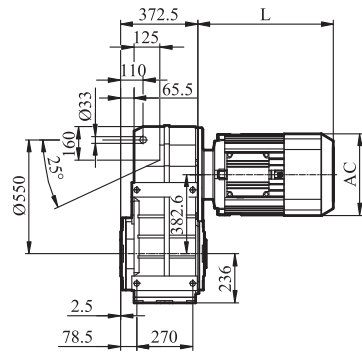

GF127

GFA127-T

GFA/GFH127

GFAZ/GFHZ127

GFF127

GFAF/GFHF127

GFA/GFAZ/GFAF127输出轴

GFH/GFHZ/GFAF127输出轴

YE2电机机座号
Motor Size

YE2电机机座号 Motor Size	132M	160M	160L	180M	180L	200L	225S	225M	250M	280S	280M
L	520	567	602	635	666	642	669	691	770	828	879
AC	260	315	315	350	350	395	450	450	480	530	530
AD	210	255	255	280	280	305	335	335	370	410	410