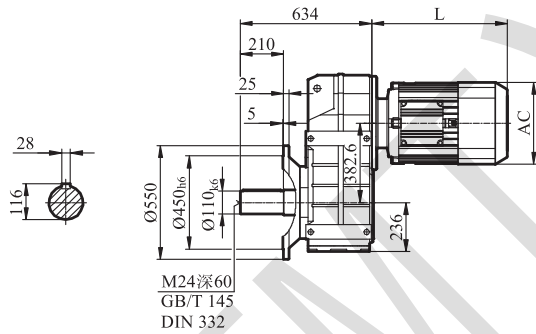

GF127

GFA127-T

GFA/GFH127

GFAZ/GFHZ127

GFF127

GFAF/GFHF127

GFA/GFAZ/GFAF127输出轴

GFH/GFHZ/GFAF127输出轴

YE2电机机座号
Motor Size

YE2电机机座号 Motor Size	132M	160M	160L	180M	180L	200L	225S	225M	250M	280S	280M
L	520	567	602	635	666	642	669	691	770	828	879
AC	260	315	315	350	350	395	450	450	480	530	530
AD	210	255	255	280	280	305	335	335	370	410	410