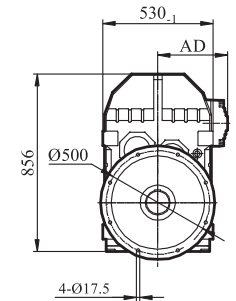

GF127

GFA127-T

GFA/GFH127

GFAZ/GFHZ127

GFF127

GFAF/GFHF127

GFA/GFAZ/GFAF127输出轴

GFH/GFHZ/GFAF127输出轴

YE2电机机座号
Motor Size

YE2电机机座号 Motor Size	132M	160M	160L	180M	180L	200L	225S	225M	250M	280S	280M
L	520	567	602	635	666	642	669	691	770	828	879
AC	260	315	315	350	350	395	450	450	480	530	530
AD	210	255	255	280	280	305	335	335	370	410	410