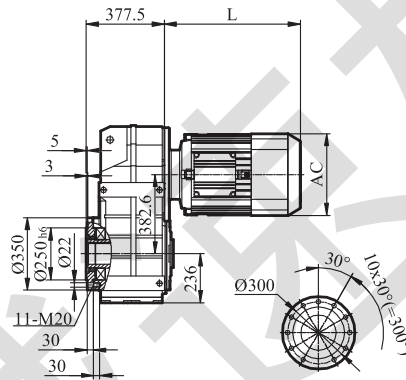

GF127

GFA127-T

GFA/GFH127

GFAZ/GFHZ127

GFF127

GFAF/GFHF127

GFA/GFAZ/GFAF127输出轴

GFH/GFHZ/GFAF127输出轴

YE2电机机座号
Motor Size

YE2电机机座号 Motor Size	132M	160M	160L	180M	180L	200L	225S	225M	250M	280S	280M
L	520	567	602	635	666	642	669	691	770	828	879
AC	260	315	315	350	350	395	450	450	480	530	530
AD	210	255	255	280	280	305	335	335	370	410	410