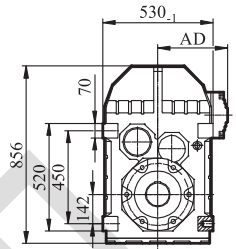

GF127

GFA127-T

GFA/GFH127

GFAZ/GFHZ127

GFF127

GFAF/GFHF127

GFA/GFAZ/GFAF127输出轴

GFH/GFHZ/GFAF127输出轴

YE2电机机座号
Motor Size

YE2电机机座号 Motor Size	132M	160M	160L	180M	180L	200L	225S	225M	250M	280S	280M
L	520	567	602	635	666	642	669	691	770	828	879
AC	260	315	315	350	350	395	450	450	480	530	530
AD	210	255	255	280	280	305	335	335	370	410	410