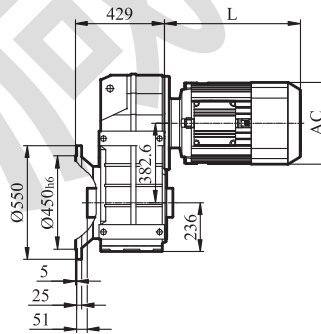

GF127

GFA127-T

GFA/GFH127

GFAZ/GFHZ127

GFF127

GFAF/GFHF127

GFA/GFAZ/GFAF127输出轴

GFH/GFHZ/GFAF127输出轴

YE2电机机座号
Motor Size

YE2电机机座号 Motor Size	132M	160M	160L	180M	180L	200L	225S	225M	250M	280S	280M
L	520	567	602	635	666	642	669	691	770	828	879
AC	260	315	315	350	350	395	450	450	480	530	530
AD	210	255	255	280	280	305	335	335	370	410	410