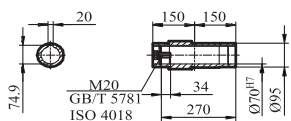

GK97

GKA97B GKX97B GKV97B

GKA/GKH/GKV97

GKAF/GKHF/GKV97

型号 Size	GKA GKAZ	GKH GKHZ	GKV GKVZ
L1	150	195	150

GK97

GKAF/GKHF/GKV97

GK97B

TA

TB

GKA/GKAZ/GKAF97输出轴

GKH/GKHZ/GKHF97输出轴

GKV/GKVZ/GKVF97输出轴

YE2电机机座号 Motor Size	90S	90L	100	112M	132S	132M	160M	160L	180M	180L	200L	
L	280	310	312	360	408	487	524	519	555	588	654	
AC	190	190	210	230	280	280	315	315	350	350	395	
AD	145	145	160	215	215	215	255	255	280	280	305	