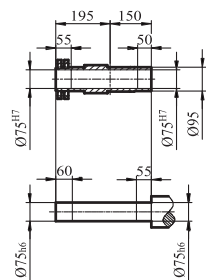

GK97

GKA97B GKX97B GKV97B

GKA/GKH/GKV97

GKAF/GKHF/GKV97

型号 Size	GKA GKAZ	GKH GKHZ	GKV GKVZ
L1	150	195	150

GK97

GKAF/GKHF/GKV97

GK97B

TA

TB

GKA/GKAZ/GKAF97输出轴

GKH/GKHZ/GKHF97输出轴

GKV/GKVZ/GKVF97输出轴

YE2电机机座号 Motor Size	90S	90L	100	112M	132S	132M	160M	160L	180M	180L	200L	
L	280	310	312	360	408	487	524	519	555	588	654	
AC	190	190	210	230	280	280	315	315	350	350	395	
AD	145	145	160	215	215	215	255	255	280	280	305	