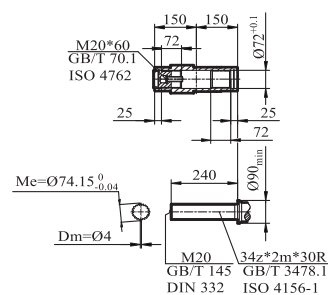

GK97

GKA97B GKX97B GKV97B

GKA/GKH/GKV97

GKAF/GKHF/GKV97

型号 Size	GKA GKAZ	GKH GKHZ	GKV GKVZ
L1	150	195	150

GK97

GKAF/GKHF/GKV97

GK97B

TA

TB

GKA/GKAZ/GKAF97输出轴

GKH/GKHZ/GKHF97输出轴

GKV/GKVZ/GKVF97输出轴

YE2电机机座号 Motor Size	90S	90L	100	112M	132S	132M	160M	160L	180M	180L	200L	
L	280	310	312	360	408	487	524	519	555	588	654	
AC	190	190	210	230	280	280	315	315	350	350	395	
AD	145	145	160	215	215	215	255	255	280	280	305	