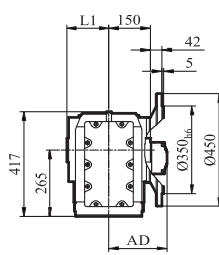

GK97

GKA97B GKX97B GKV97B

GKA/GKH/GKV97

GKAF/GKHF/GKV97

型号 Size	GKA GKAZ	GKH GKHZ	GKV GKVZ
L1	150	195	150

GK97

GKAF/GKHF/GKV97

GK97B

TA

TB

GKA/GKAZ/GKAF97输出轴

GKH/GKHZ/GKHF97输出轴

GKV/GKVZ/GKVF97输出轴

YE2电机机座号 Motor Size	90S	90L	100	112M	132S	132M	160M	160L	180M	180L	200L	
L	280	310	312	360	408	487	524	519	555	588	654	
AC	190	190	210	230	280	280	315	315	350	350	395	
AD	145	145	160	215	215	215	255	255	280	280	305	