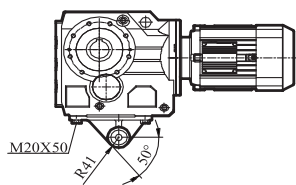

GK97

GKA97B GKX97B GKV97B

GKA/GKH/GKV97

GKAF/GKHF/GKV97

型号 Size	GKA GKAZ	GKH GKHZ	GKV GKVZ
L1	150	195	150

GK97

GKAF/GKHF/GKV97

GK97B

TA

TB

GKA/GKAZ/GKAF97输出轴

GKH/GKHZ/GKHF97输出轴

GKV/GKVZ/GKVF97输出轴

YE2电机机座号 Motor Size	90S	90L	100	112M	132S	132M	160M	160L	180M	180L	200L	
L	280	310	312	360	408	487	524	519	555	588	654	
AC	190	190	210	230	280	280	315	315	350	350	395	
AD	145	145	160	215	215	215	255	255	280	280	305	