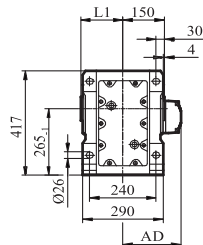

GK97

GKA97B GKX97B GKV97B

GKA/GKH/GKV97

GKAF/GKHF/GKV97

型号 Size	GKA GKAZ	GKH GKHZ	GKV GKVZ
L1	150	195	150

GK97

GKAF/GKHF/GKV97

GK97B

TA

TB

GKA/GKAZ/GKAF97输出轴

GKH/GKHZ/GKHF97输出轴

GKV/GKVZ/GKVF97输出轴

YE2电机机座号 Motor Size	90S	90L	100	112M	132S	132M	160M	160L	180M	180L	200L	
L	280	310	312	360	408	487	524	519	555	588	654	
AC	190	190	210	230	280	280	315	315	350	350	395	
AD	145	145	160	215	215	215	255	255	280	280	305	