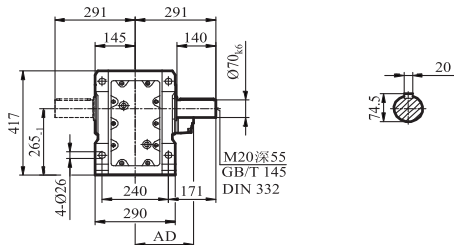

GK97

GKA97B GKX97B GKV97B

GKA/GKH/GKV97

GKAF/GKHF/GKV97

型号 Size	GKA GKAZ	GKH GKHZ	GKV GKVZ
L1	150	195	150

GK97

GKAF/GKHF/GKV97

GK97B

TA

TB

GKA/GKAZ/GKAF97输出轴

GKH/GKHZ/GKHF97输出轴

GKV/GKVZ/GKVF97输出轴

YE2电机机座号 Motor Size	90S	90L	100	112M	132S	132M	160M	160L	180M	180L	200L	
L	280	310	312	360	408	487	524	519	555	588	654	
AC	190	190	210	230	280	280	315	315	350	350	395	
AD	145	145	160	215	215	215	255	255	280	280	305	