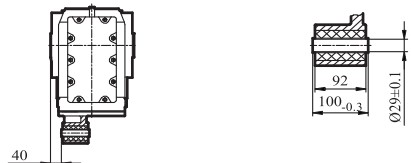

GK97

GKA97B GKX97B GKV97B

GKA/GKH/GKV97

GKAF/GKHF/GKV97

型号 Size	GKA GKAZ	GKH GKHZ	GKV GKVZ
L1	150	195	150

GK97

GKAF/GKHF/GKV97

GK97B

TA

TB

GKA/GKAZ/GKAF97输出轴

GKH/GKHZ/GKHF97输出轴

GKV/GKVZ/GKVF97输出轴

YE2电机机座号 Motor Size	90S	90L	100	112M	132S	132M	160M	160L	180M	180L	200L	
L	280	310	312	360	408	487	524	519	555	588	654	
AC	190	190	210	230	280	280	315	315	350	350	395	
AD	145	145	160	215	215	215	255	255	280	280	305	