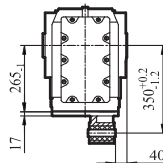

GK97

GKA97B GKX97B GKV97B

GKA/GKH/GKV97

GKAF/GKHF/GKV97

型号 Size	GKA GKAZ	GKH GKHZ	GKV GKVZ
L1	150	195	150

GK97

GKAF/GKHF/GKV97

GK97B

TA

TB

GKA/GKAZ/GKAF97输出轴

GKH/GKHZ/GKHF97输出轴

GKV/GKVZ/GKVF97输出轴

YE2电机机座号 Motor Size	90S	90L	100	112M	132S	132M	160M	160L	180M	180L	200L	
L	280	310	312	360	408	487	524	519	555	588	654	
AC	190	190	210	230	280	280	315	315	350	350	395	
AD	145	145	160	215	215	215	255	255	280	280	305	