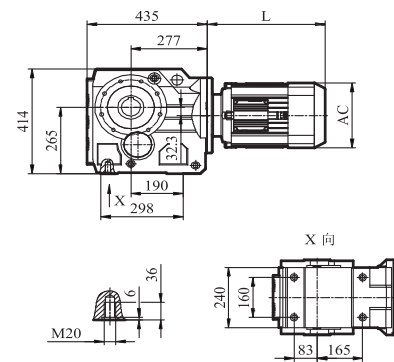

GK97

GKA97B GKX97B GKV97B

GKA/GKH/GKV97

GKAF/GKHF/GKV97

型号 Size	GKA GKAZ	GKH GKHZ	GKV GKVZ
L1	150	195	150

GK97

GKAF/GKHF/GKV97

GK97B

TA

TB

GKA/GKAZ/GKAF97输出轴

GKH/GKHZ/GKHF97输出轴

GKV/GKVZ/GKVF97输出轴

YE2电机机座号 Motor Size	90S	90L	100	112M	132S	132M	160M	160L	180M	180L	200L	
L	280	310	312	360	408	487	524	519	555	588	654	
AC	190	190	210	230	280	280	315	315	350	350	395	
AD	145	145	160	215	215	215	255	255	280	280	305	