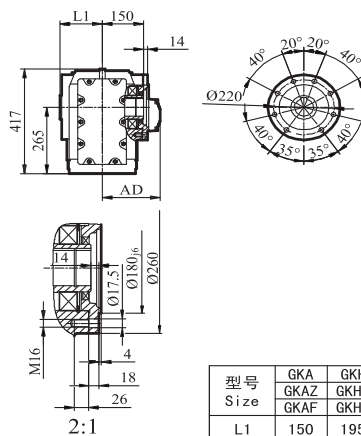

GK97

GKA97B GKX97B GKV97B

GKA/GKH/GKV97

GKAF/GKHF/GKV97

型号 Size	GKA GKAZ	GKH GKHZ	GKV GKVZ
L1	150	195	150

GK97

GKAF/GKHF/GKV97

GK97B

TA

TB

GKA/GKAZ/GKAF97输出轴

GKH/GKHZ/GKHF97输出轴

GKV/GKVZ/GKVF97输出轴

YE2电机机座号 Motor Size	90S	90L	100	112M	132S	132M	160M	160L	180M	180L	200L	
L	280	310	312	360	408	487	524	519	555	588	654	
AC	190	190	210	230	280	280	315	315	350	350	395	
AD	145	145	160	215	215	215	255	255	280	280	305	