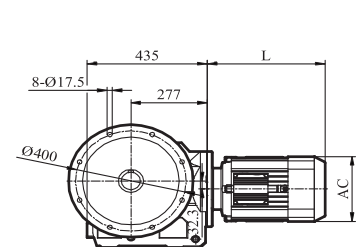

GK97

GKA97B GKX97B GKV97B

GKA/GKH/GKV97

GKAF/GKHF/GKV97

型号 Size	GKA GKAZ	GKH GKHZ	GKV GKVZ
L1	150	195	150

GK97

GKAF/GKHF/GKV97

GK97B

TA

TB

GKA/GKAZ/GKAF97输出轴

GKH/GKHZ/GKHF97输出轴

GKV/GKVZ/GKVF97输出轴

YE2电机机座号 Motor Size	90S	90L	100	112M	132S	132M	160M	160L	180M	180L	200L	
L	280	310	312	360	408	487	524	519	555	588	654	
AC	190	190	210	230	280	280	315	315	350	350	395	
AD	145	145	160	215	215	215	255	255	280	280	305	