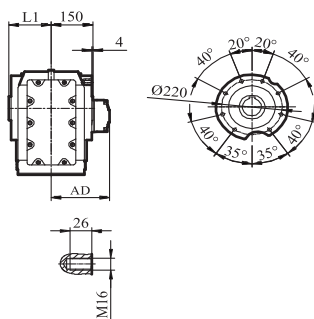

GK97

GKA97B GKX97B GKV97B

GKA/GKH/GKV97

GKAF/GKHF/GKV97

型号 Size	GKA GKAZ	GKH GKHZ	GKV GKVZ
L1	150	195	150

GK97

GKAF/GKHF/GKV97

GK97B

TA

TB

GKA/GKAZ/GKAF97输出轴

GKH/GKHZ/GKHF97输出轴

GKV/GKVZ/GKVF97输出轴

YE2电机机座号 Motor Size	90S	90L	100	112M	132S	132M	160M	160L	180M	180L	200L	
L	280	310	312	360	408	487	524	519	555	588	654	
AC	190	190	210	230	280	280	315	315	350	350	395	
AD	145	145	160	215	215	215	255	255	280	280	305	