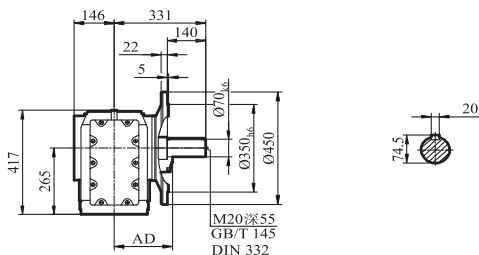

GK97

GKA97B GKX97B GKV97B

GKA/GKH/GKV97

GKAF/GKHF/GKV97

型号 Size	GKA GKAZ	GKH GKHZ	GKV GKVZ
L1	150	195	150

GK97

GKAF/GKHF/GKV97

GK97B

TA

TB

GKA/GKAZ/GKAF97输出轴

GKH/GKHZ/GKHF97输出轴

GKV/GKVZ/GKVF97输出轴

YE2电机机座号 Motor Size	90S	90L	100	112M	132S	132M	160M	160L	180M	180L	200L	
L	280	310	312	360	408	487	524	519	555	588	654	
AC	190	190	210	230	280	280	315	315	350	350	395	
AD	145	145	160	215	215	215	255	255	280	280	305	