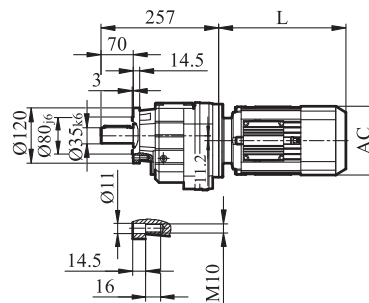

GR57

GRF57

Ø160

Ø200

Ø200

GR57F

GRZ57

YE2电机机座号 Motor Size	63	71	80	90S	90L	100	112M
L	205	260	290	300	330	330	380
AC	120	145	170	190	190	210	230
AD	110	130	135	145	145	160	215