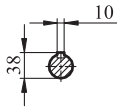

GR57

GRF57

Ø160

Ø200

Ø200

GR57F

GRZ57

YE2电机机座号 Motor Size	63	71	80	90S	90L	100	112M
L	205	260	290	300	330	330	380
AC	120	145	170	190	190	210	230
AD	110	130	135	145	145	160	215