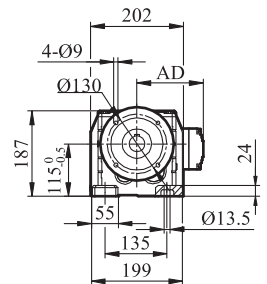

GR57

GRF57

Ø160

Ø200

Ø200

GR57F

GRZ57

YE2电机机座号 Motor Size	63	71	80	90S	90L	100	112M
L	205	260	290	300	330	330	380
AC	120	145	170	190	190	210	230
AD	110	130	135	145	145	160	215