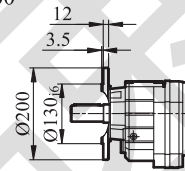

GR57

GRF57

Ø160

Ø200

Ø200

GR57F

GRZ57

YE2电机机座号 Motor Size	63	71	80	90S	90L	100	112M
L	205	260	290	300	330	330	380
AC	120	145	170	190	190	210	230
AD	110	130	135	145	145	160	215