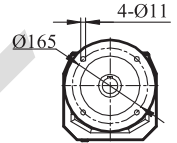

GR57

GRF57

Ø160

Ø200

Ø200

GR57F

GRZ57

YE2电机机座号 Motor Size	63	71	80	90S	90L	100	112M
L	205	260	290	300	330	330	380
AC	120	145	170	190	190	210	230
AD	110	130	135	145	145	160	215