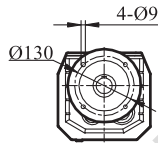

GR57

GRF57

Ø160

Ø200

Ø200

GR57F

GRZ57

YE2电机机座号 Motor Size	63	71	80	90S	90L	100	112M
L	205	260	290	300	330	330	380
AC	120	145	170	190	190	210	230
AD	110	130	135	145	145	160	215