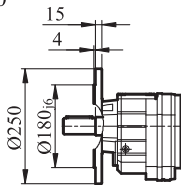

GR57

GRF57

Ø160

Ø200

Ø200

GR57F

GRZ57

YE2电机机座号 Motor Size	63	71	80	90S	90L	100	112M
L	205	260	290	300	330	330	380
AC	120	145	170	190	190	210	230
AD	110	130	135	145	145	160	215