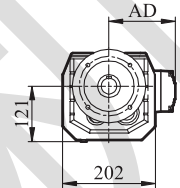

GR57

GRF57

Ø160

Ø200

Ø200

GR57F

GRZ57

YE2电机机座号 Motor Size	63	71	80	90S	90L	100	112M
L	205	260	290	300	330	330	380
AC	120	145	170	190	190	210	230
AD	110	130	135	145	145	160	215