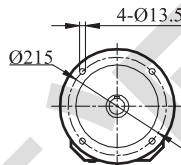

GR57

GRF57

Ø160

Ø200

Ø200

GR57F

GRZ57

YE2电机机座号 Motor Size	63	71	80	90S	90L	100	112M
L	205	260	290	300	330	330	380
AC	120	145	170	190	190	210	230
AD	110	130	135	145	145	160	215