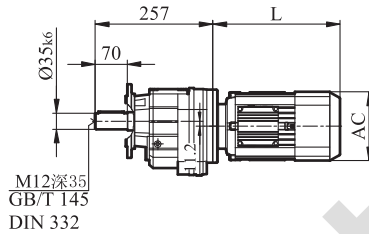

GR57

GRF57

Ø160

Ø200

Ø200

GR57F

GRZ57

YE2电机机座号 Motor Size	63	71	80	90S	90L	100	112M
L	205	260	290	300	330	330	380
AC	120	145	170	190	190	210	230
AD	110	130	135	145	145	160	215