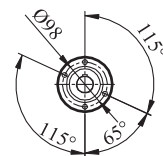

GR57

GRF57

Ø160

Ø200

Ø200

GR57F

GRZ57

YE2电机机座号 Motor Size	63	71	80	90S	90L	100	112M
L	205	260	290	300	330	330	380
AC	120	145	170	190	190	210	230
AD	110	130	135	145	145	160	215