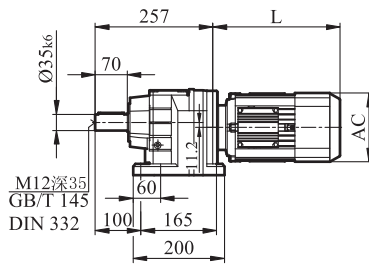

GR57

GRF57

Ø160

Ø200

Ø200

GR57F

GRZ57

YE2电机机座号 Motor Size	63	71	80	90S	90L	100	112M
L	205	260	290	300	330	330	380
AC	120	145	170	190	190	210	230
AD	110	130	135	145	145	160	215