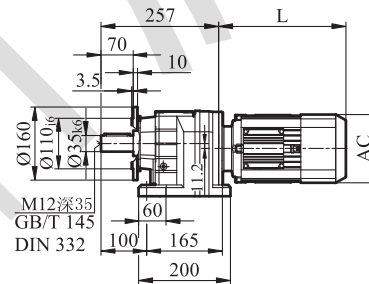

GR57

GRF57

Ø160

Ø200

Ø200

GR57F

GRZ57

YE2电机机座号 Motor Size	63	71	80	90S	90L	100	112M
L	205	260	290	300	330	330	380
AC	120	145	170	190	190	210	230
AD	110	130	135	145	145	160	215