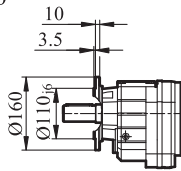

GR57

GRF57

Ø160

Ø200

Ø200

GR57F

GRZ57

YE2电机机座号 Motor Size	63	71	80	90S	90L	100	112M
L	205	260	290	300	330	330	380
AC	120	145	170	190	190	210	230
AD	110	130	135	145	145	160	215