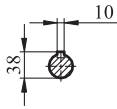

GR57

GRF57

Ø160

Ø200

Ø200

GR57F

GRZ57

YE2电机机座号 Motor Size	63	71	80	90S	90L	100	112M
L	205	260	290	300	330	330	380
AC	120	145	170	190	190	210	230
AD	110	130	135	145	145	160	215