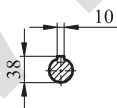

GR57

GRF57

Ø160

Ø200

Ø200

GR57F

GRZ57

YE2电机机座号 Motor Size	63	71	80	90S	90L	100	112M
L	205	260	290	300	330	330	380
AC	120	145	170	190	190	210	230
AD	110	130	135	145	145	160	215