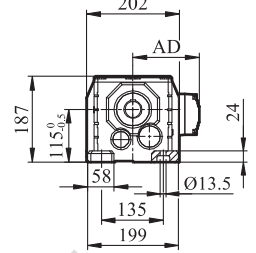

GR57

GRF57

Ø160

Ø200

Ø200

GR57F

GRZ57

YE2电机机座号 Motor Size	63	71	80	90S	90L	100	112M
L	205	260	290	300	330	330	380
AC	120	145	170	190	190	210	230
AD	110	130	135	145	145	160	215