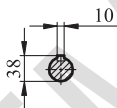

GR57

GRF57

Ø160

Ø200

Ø200

GR57F

GRZ57

YE2电机机座号 Motor Size	63	71	80	90S	90L	100	112M
L	205	260	290	300	330	330	380
AC	120	145	170	190	190	210	230
AD	110	130	135	145	145	160	215