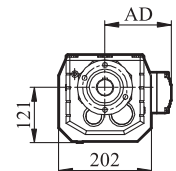

GR57

GRF57

Ø160

Ø200

Ø200

GR57F

GRZ57

YE2电机机座号 Motor Size	63	71	80	90S	90L	100	112M
L	205	260	290	300	330	330	380
AC	120	145	170	190	190	210	230
AD	110	130	135	145	145	160	215